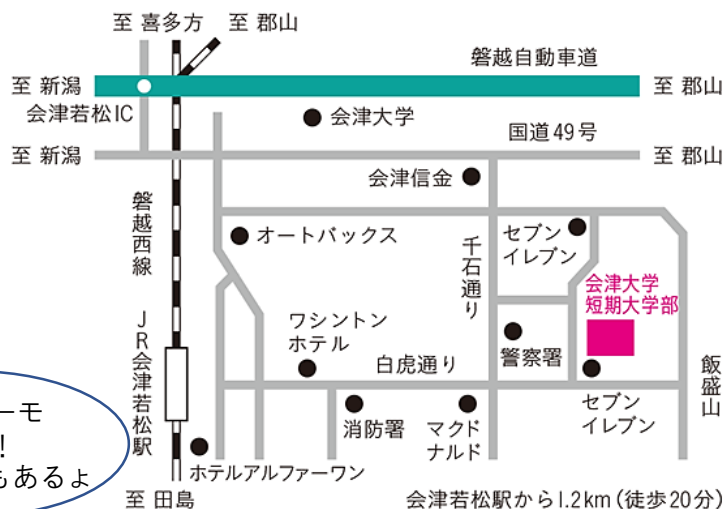

〈裏面もごらんください〉

こどもミニミニはくぶつかん

福島県立博物館
キッズ・ファミリー
向けイベント

～ものづくりとICTで遊ぼう～

IN 会津短大

❄️ 読み聞かせのじかん

*この間ゲームはお休み

① 10:30～11:00 ② 13:00～13:30

会津大学短期大学部幼児教育・福祉学科の学生さんによる絵本の読み聞かせの時間です。どんなお話が聞けるかお楽しみに♪

会津短大に
きてねー!

❄️ ものづくりとゲームのじかん

① 11:00～13:00 ② 13:30～15:30

● 会津大学短期大学部幼児教育・福祉学科葉山ゼミの学生さんによる「ものづくり」が楽しめます。色んな素材を使ってものづくりを体験しませんか？会津だからこそできる素材体験がきっとありますよ！（ものづくりは材料がなくなり次第終了です。）

● 会津大学コンピュータ理工学部 課外プロジェクト「デジタルゲーム&地域イベントプロジェクト」受講生の学生さんが、はくぶつかんをテーマにオリジナルゲームをつくってくれました。3Dプリンターやレーザーカッターで作った福島県の土偶たちにも会えるよ！世界に一つだけのゲームもお楽しみに♪

❄️ ご案内・マップ

イーモ住所：会津大学短期大学部1F 会津若松市一箕町大字八幡字門田1-1

Google Mapでの
会津大学短期大学部
の位置はこちら